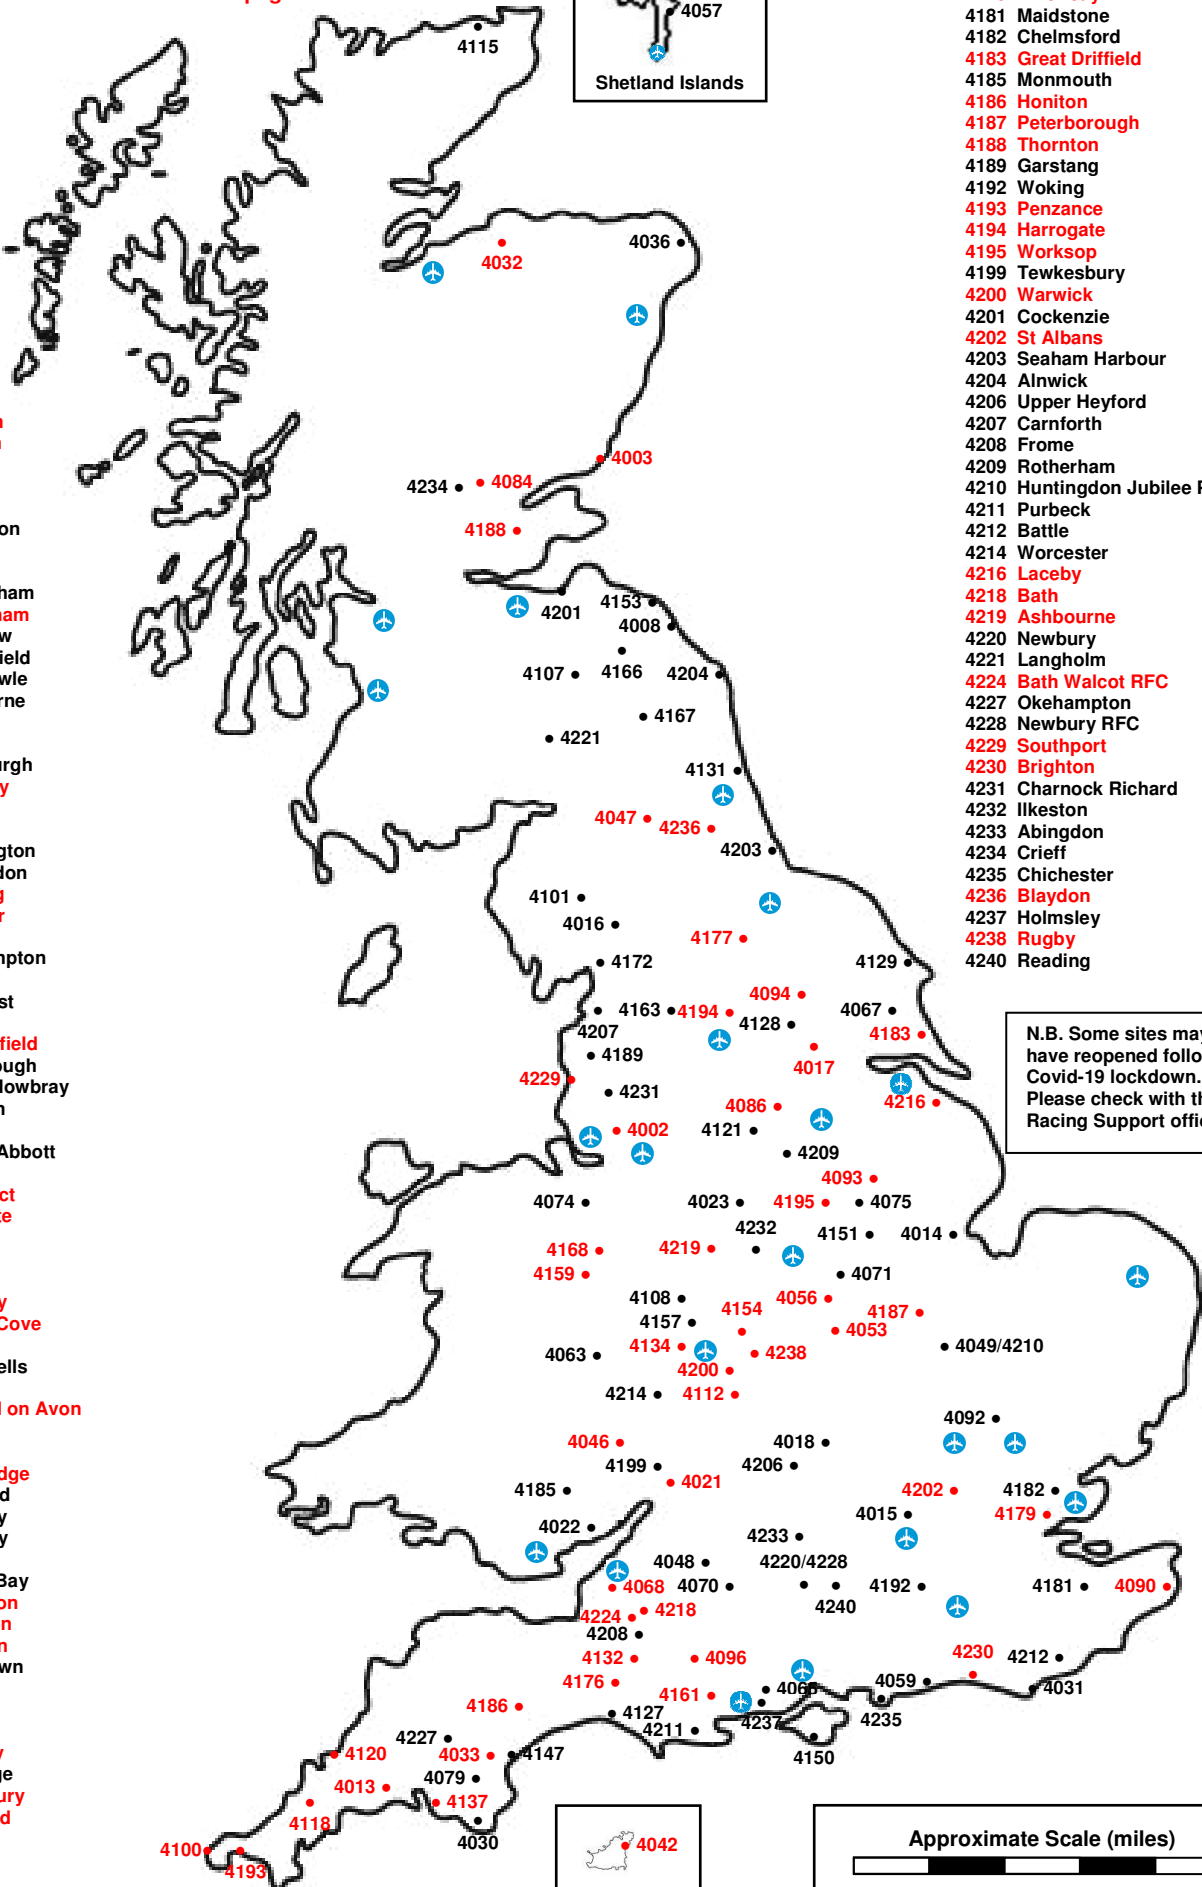

# RPRA Inland Liberation Sites

Approximate position – January 2021

 Major airports – No liberations within 8 miles at ANY time

Sites in red indicate where local airfields are to be notified – see Rule Book page 28

- 4002 **Appleton**
- 4003 **Arbroath**
- 4008 Berwick
- 4013 **Bodmin**
- 4014 Boston
- 4015 Bovingdon
- 4016 Brough
- 4017 **Bubwith**
- 4018 Buckingham
- 4021 **Cheltenham**
- 4022 Chepstow
- 4023 Chesterfield
- 4030 East Prawle
- 4031 Eastbourne
- 4032 **Elgin**
- 4033 **Exeter**
- 4036 Fraserburgh
- 4042 **Guernsey**
- 4046 Hereford
- 4047 **Hexham**
- 4048 Hullavington
- 4049 Huntingdon
- 4053 **Kettering**
- 4056 **Leicester**
- 4057 Lerwick
- 4059 Littlehampton
- 4063 Ludlow
- 4065 Lyndhurst
- 4067 Malton
- 4068 **Mangotsfield**
- 4070 Marlborough
- 4071 Melton Mowbray
- 4074 Nantwich
- 4075 Newark
- 4079 Newton Abbott
- 4084 **Perth**
- 4086 **Pontefract**
- 4090 **Ramsgate**
- 4092 Reed
- 4093 **Retford**
- 4094 **Ripon**
- 4096 **Salisbury**
- 4100 **Sennen Cove**
- 4101 Shap
- 4107 St Boswells
- 4108 Stafford
- 4112 **Stratford on Avon**
- 4115 Thurso
- 4118 **Truro**
- 4120 **Wadebridge**
- 4121 Wakefield
- 4127 West Bay
- 4128 Wetherby
- 4129 Whitby
- 4131 Whitley Bay
- 4132 **Wincanton**
- 4134 **Wollaston**
- 4137 **Yelverton**
- 4147 Kingsdown
- 4150 Chale
- 4151 Sleaford
- 4153 Dunbar
- 4154 **Coventry**
- 4157 Penkridge
- 4159 **Shrewsbury**
- 4161 **Blandford**
- 4163 Ingleton