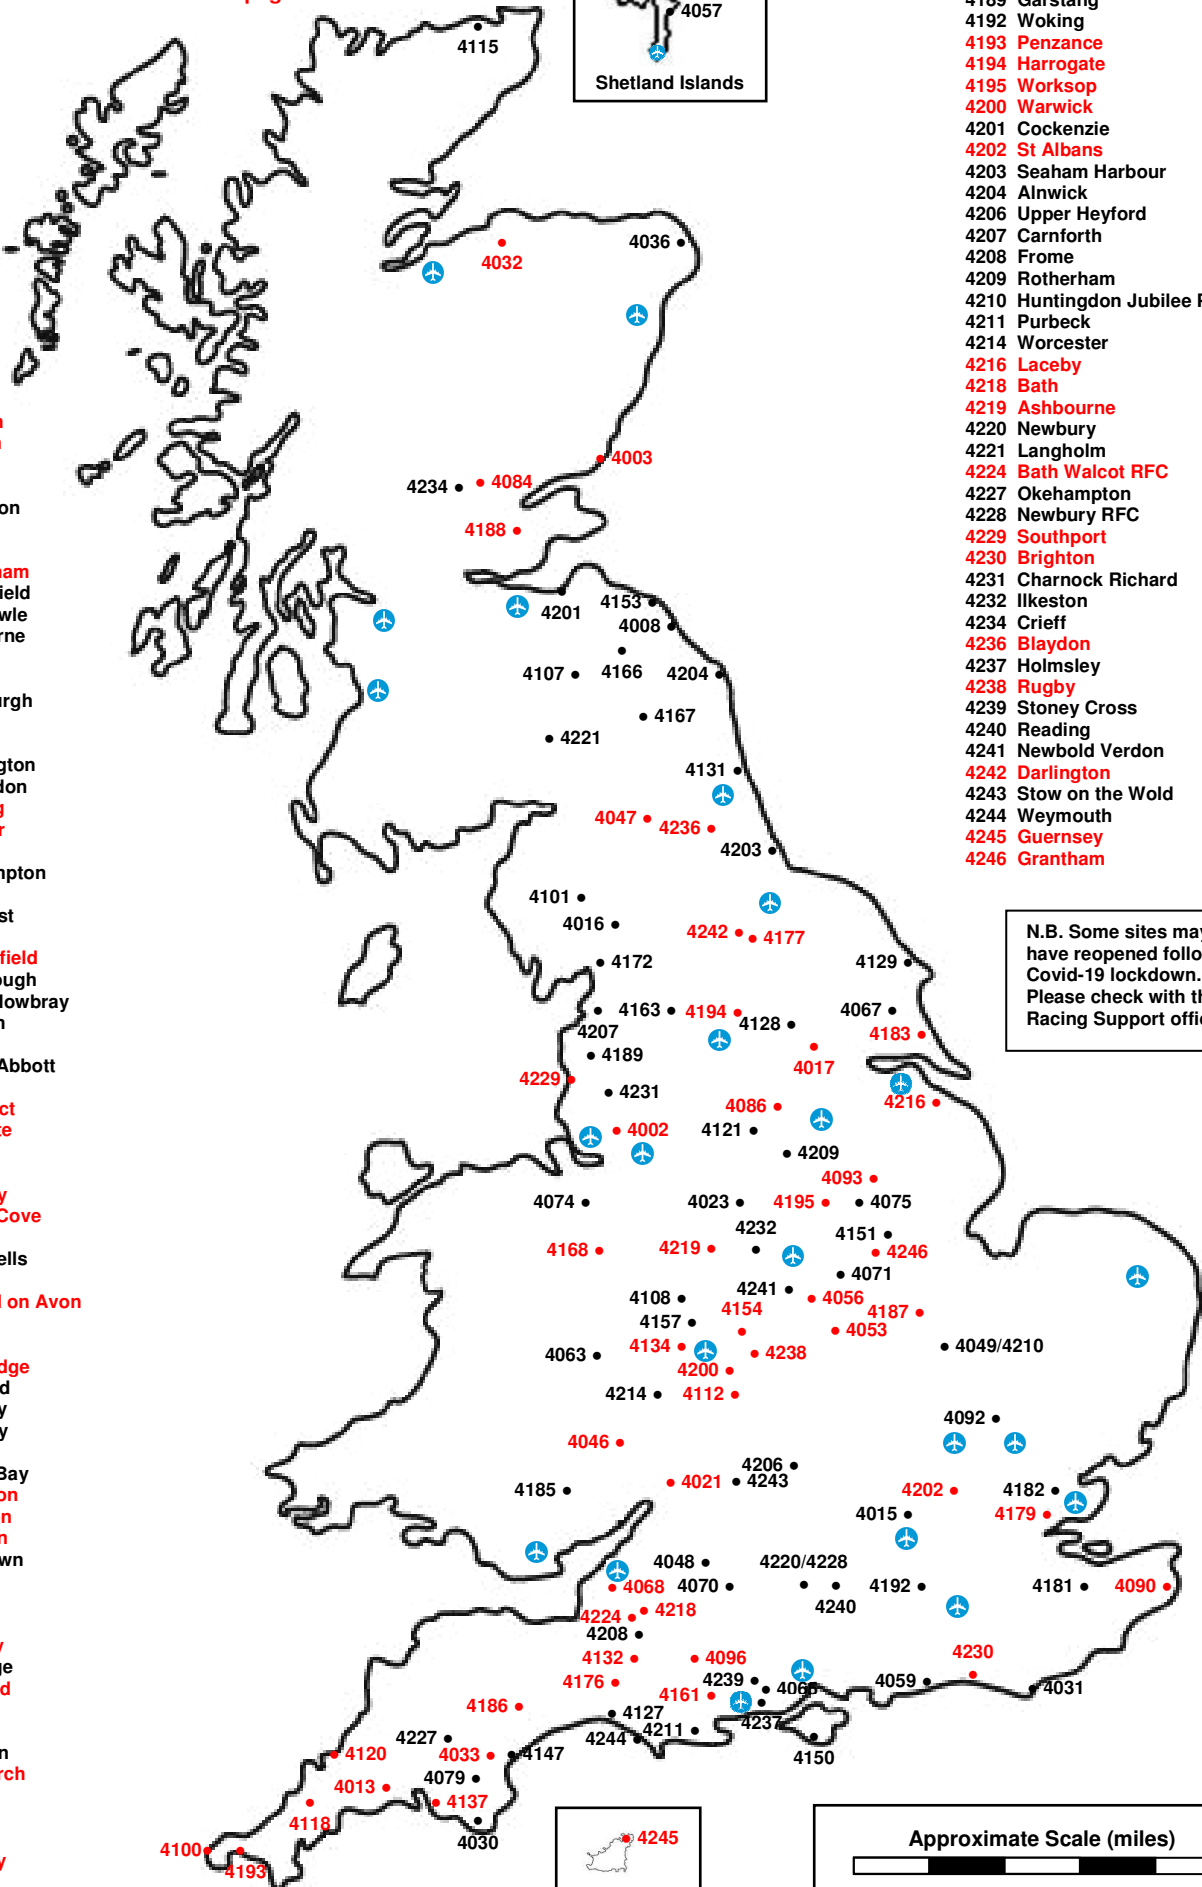

# RPRa Inland Liberation Sites

Approximate position – November 2021

 Major airports – No liberations within 8 miles at ANY time

Sites in red indicate where local airfields are to be notified – see Rule Book page 28

- 4002 **Appleton**
- 4003 **Arbroath**
- 4008 Berwick
- 4013 **Bodmin**
- 4015 Bovingdon
- 4016 Brough
- 4017 **Bubwith**
- 4021 **Cheltenham**
- 4023 Chesterfield
- 4030 East Prawle
- 4031 Eastbourne
- 4032 **Elgin**
- 4033 **Exeter**
- 4036 Fraserburgh
- 4046 **Hereford**
- 4047 **Hexham**
- 4048 Hullavington
- 4049 Huntingdon
- 4053 **Kettering**
- 4056 **Leicester**
- 4057 Lerwick
- 4059 Littlehampton
- 4063 Ludlow
- 4065 Lyndhurst
- 4067 Malton
- 4068 **Mangotsfield**
- 4070 Marlborough
- 4071 Melton Mowbray
- 4074 Nantwich
- 4075 Newark
- 4079 Newton Abbott
- 4084 **Perth**
- 4086 **Pontefract**
- 4090 **Ramsgate**
- 4092 Reed
- 4093 **Retford**
- 4096 **Salisbury**
- 4100 **Sennen Cove**
- 4101 Shap
- 4107 St Boswells
- 4108 Stafford
- 4112 **Stratford on Avon**
- 4115 Thurso
- 4118 **Truro**
- 4120 **Wadebridge**
- 4121 Wakefield
- 4127 West Bay
- 4128 Wetherby
- 4129 Whitby
- 4131 Whitley Bay
- 4132 **Wincanton**
- 4134 **Wollaston**
- 4137 **Yelverton**
- 4147 Kingsdown
- 4150 Chale
- 4151 Sleaford
- 4153 Dunbar
- 4154 **Coventry**
- 4157 Penkridge
- 4161 **Blandford**
- 4163 Ingleton
- 4166 Kelso
- 4167 Otterburn
- 4168 **Whitchurch**
- 4172 Tebay
- 4176 **Yeovil**
- 4177 **Aycliffe**
- 4179 **Billericay**