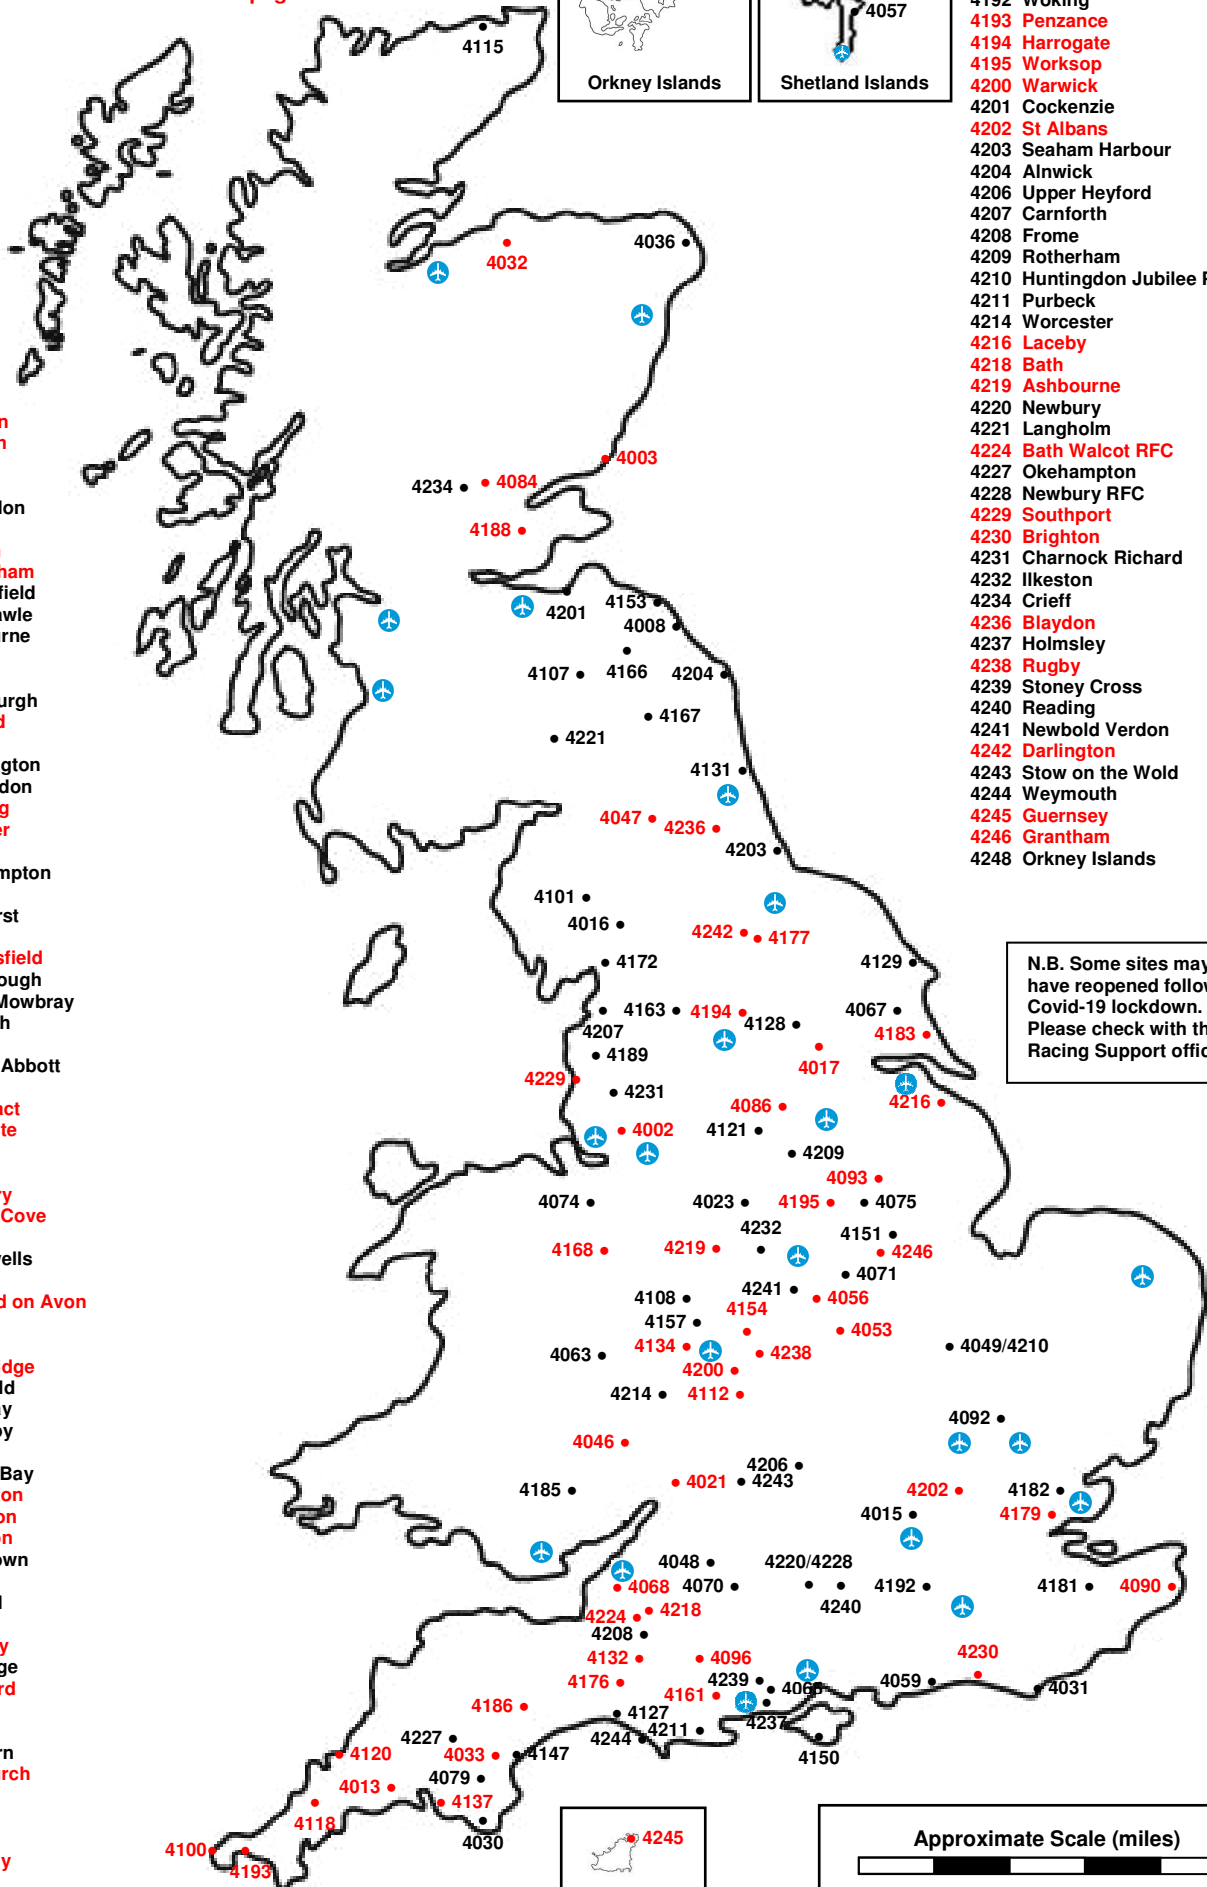

# RPRA Inland Liberation Sites

Approximate position – August 2022

 Major airports – No liberations within 8 miles at ANY time

Sites in red indicate where local airfields are to be notified – see Rule Book page 28

- 4002 **Appleton**
- 4003 **Arbroath**
- 4008 Berwick
- 4013 **Bodmin**
- 4015 Bovingdon
- 4016 Brough
- 4017 **Bubwith**
- 4021 **Cheltenham**
- 4023 Chesterfield
- 4030 East Prawle
- 4031 Eastbourne
- 4032 **Elgin**
- 4033 **Exeter**
- 4036 Fraserburgh
- 4046 **Hereford**
- 4047 **Hexham**
- 4048 Hullavington
- 4049 Huntingdon
- 4053 **Kettering**
- 4056 **Leicester**
- 4057 Lerwick
- 4059 Littlehampton
- 4063 Ludlow
- 4065 Lyndhurst
- 4067 Malton
- 4068 **Mangotsfield**
- 4070 Marlborough
- 4071 Melton Mowbray
- 4074 Nantwich
- 4075 Newark
- 4079 Newton Abbott
- 4084 **Perth**
- 4086 **Pontefract**
- 4090 **Ramsgate**
- 4092 Reed
- 4093 **Retford**
- 4096 **Salisbury**
- 4100 **Sennen Cove**
- 4101 Shap
- 4107 St Boswells
- 4108 Stafford
- 4112 **Stratford on Avon**
- 4115 Thurso
- 4118 **Truro**
- 4120 **Wadebridge**
- 4121 Wakefield
- 4127 West Bay
- 4128 Wetherby
- 4129 Whitby
- 4131 Whitley Bay
- 4132 **Wincanton**
- 4134 **Wollaston**
- 4137 **Yelverton**
- 4147 Kingsdown
- 4150 Chale
- 4151 Sleaford
- 4153 Dunbar
- 4154 **Coventry**
- 4157 Penkridge
- 4161 **Blandford**
- 4163 Ingleton
- 4166 Kelso
- 4167 Otterburn
- 4168 **Whitchurch**
- 4172 Tebay
- 4176 **Yeovil**
- 4177 **Aycliffe**
- 4179 **Billericay**