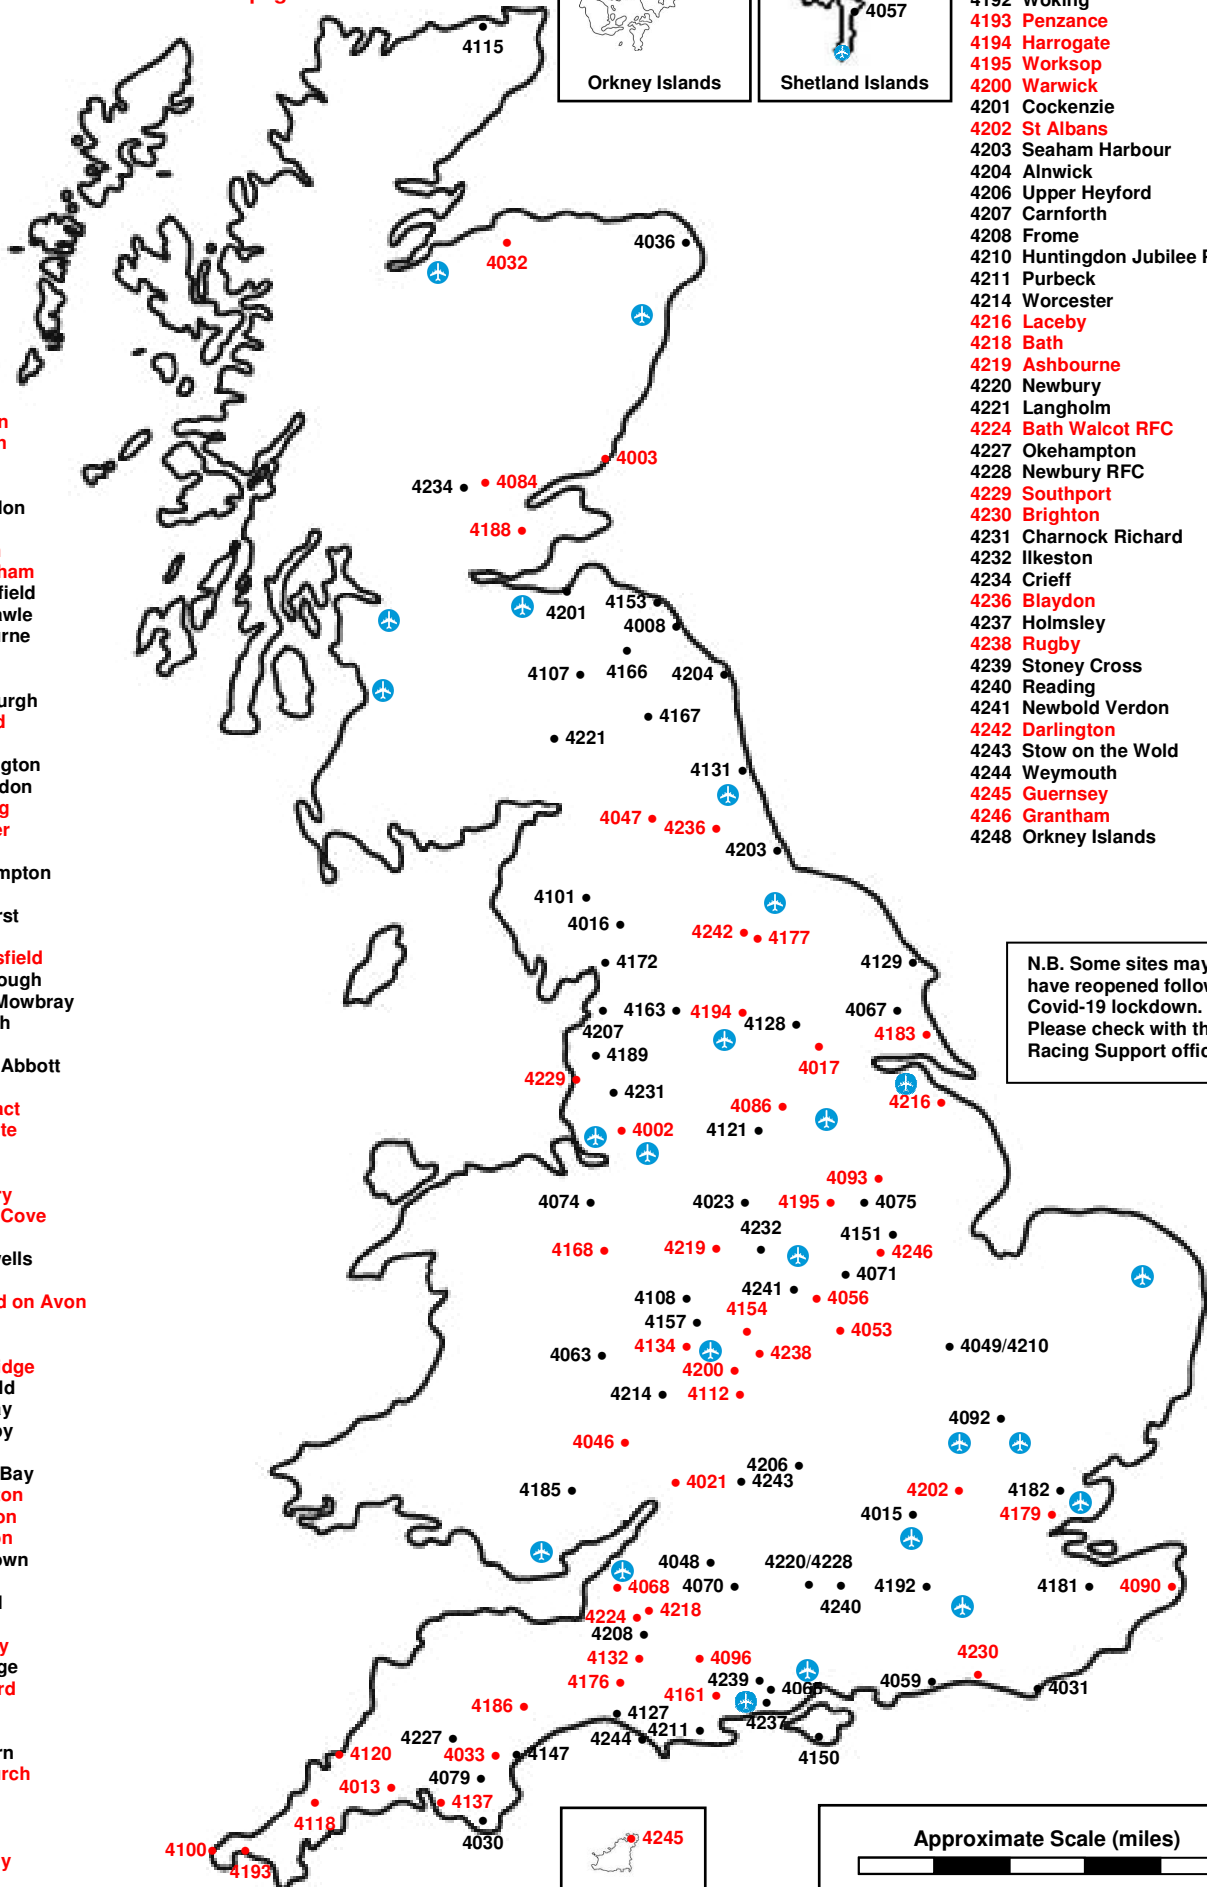

RPRA Inland Liberation Sites

Approximate position – November 2022

 Major airports – No liberations within 8 miles at ANY time

Sites in red indicate where local airfields are to be notified – see Rule Book page 28

- 4002 **Appleton**
- 4003 **Arbroath**
- 4008 Berwick
- 4013 **Bodmin**
- 4015 Bovingdon
- 4016 Brough
- 4017 **Bubwith**
- 4021 **Cheltenham**
- 4023 Chesterfield
- 4030 East Prawle
- 4031 Eastbourne
- 4032 **Elgin**
- 4033 **Exeter**
- 4036 Fraserburgh
- 4046 **Hereford**
- 4047 **Hexham**
- 4048 Hullavington
- 4049 Huntingdon
- 4053 **Kettering**
- 4056 **Leicester**
- 4057 Lerwick
- 4059 Littlehampton
- 4063 Ludlow
- 4065 Lyndhurst
- 4067 Malton
- 4068 **Mangotsfield**
- 4070 Marlborough
- 4071 Melton Mowbray
- 4074 Nantwich
- 4075 Newark
- 4079 Newton Abbott
- 4084 **Perth**
- 4086 **Pontefract**
- 4090 **Ramsgate**
- 4092 Reed
- 4093 **Retford**
- 4096 **Salisbury**
- 4100 **Sennen Cove**
- 4101 Shap
- 4107 St Boswells
- 4108 Stafford
- 4112 **Stratford on Avon**
- 4115 Thurso
- 4118 **Truro**
- 4120 **Wadebridge**
- 4121 Wakefield
- 4127 West Bay
- 4128 Wetherby
- 4129 Whitby
- 4131 Whitley Bay
- 4132 **Wincanton**
- 4134 **Wollaston**
- 4137 **Yelverton**
- 4147 Kingsdown
- 4150 Chale
- 4151 Sleaford
- 4153 Dunbar
- 4154 **Coventry**
- 4157 Penkridge
- 4161 **Blandford**
- 4163 Ingleton
- 4166 Kelso
- 4167 Otterburn
- 4168 **Whitchurch**
- 4172 Tebay
- 4176 **Yeovil**
- 4177 **Aycliffe**
- 4179 **Billericay**