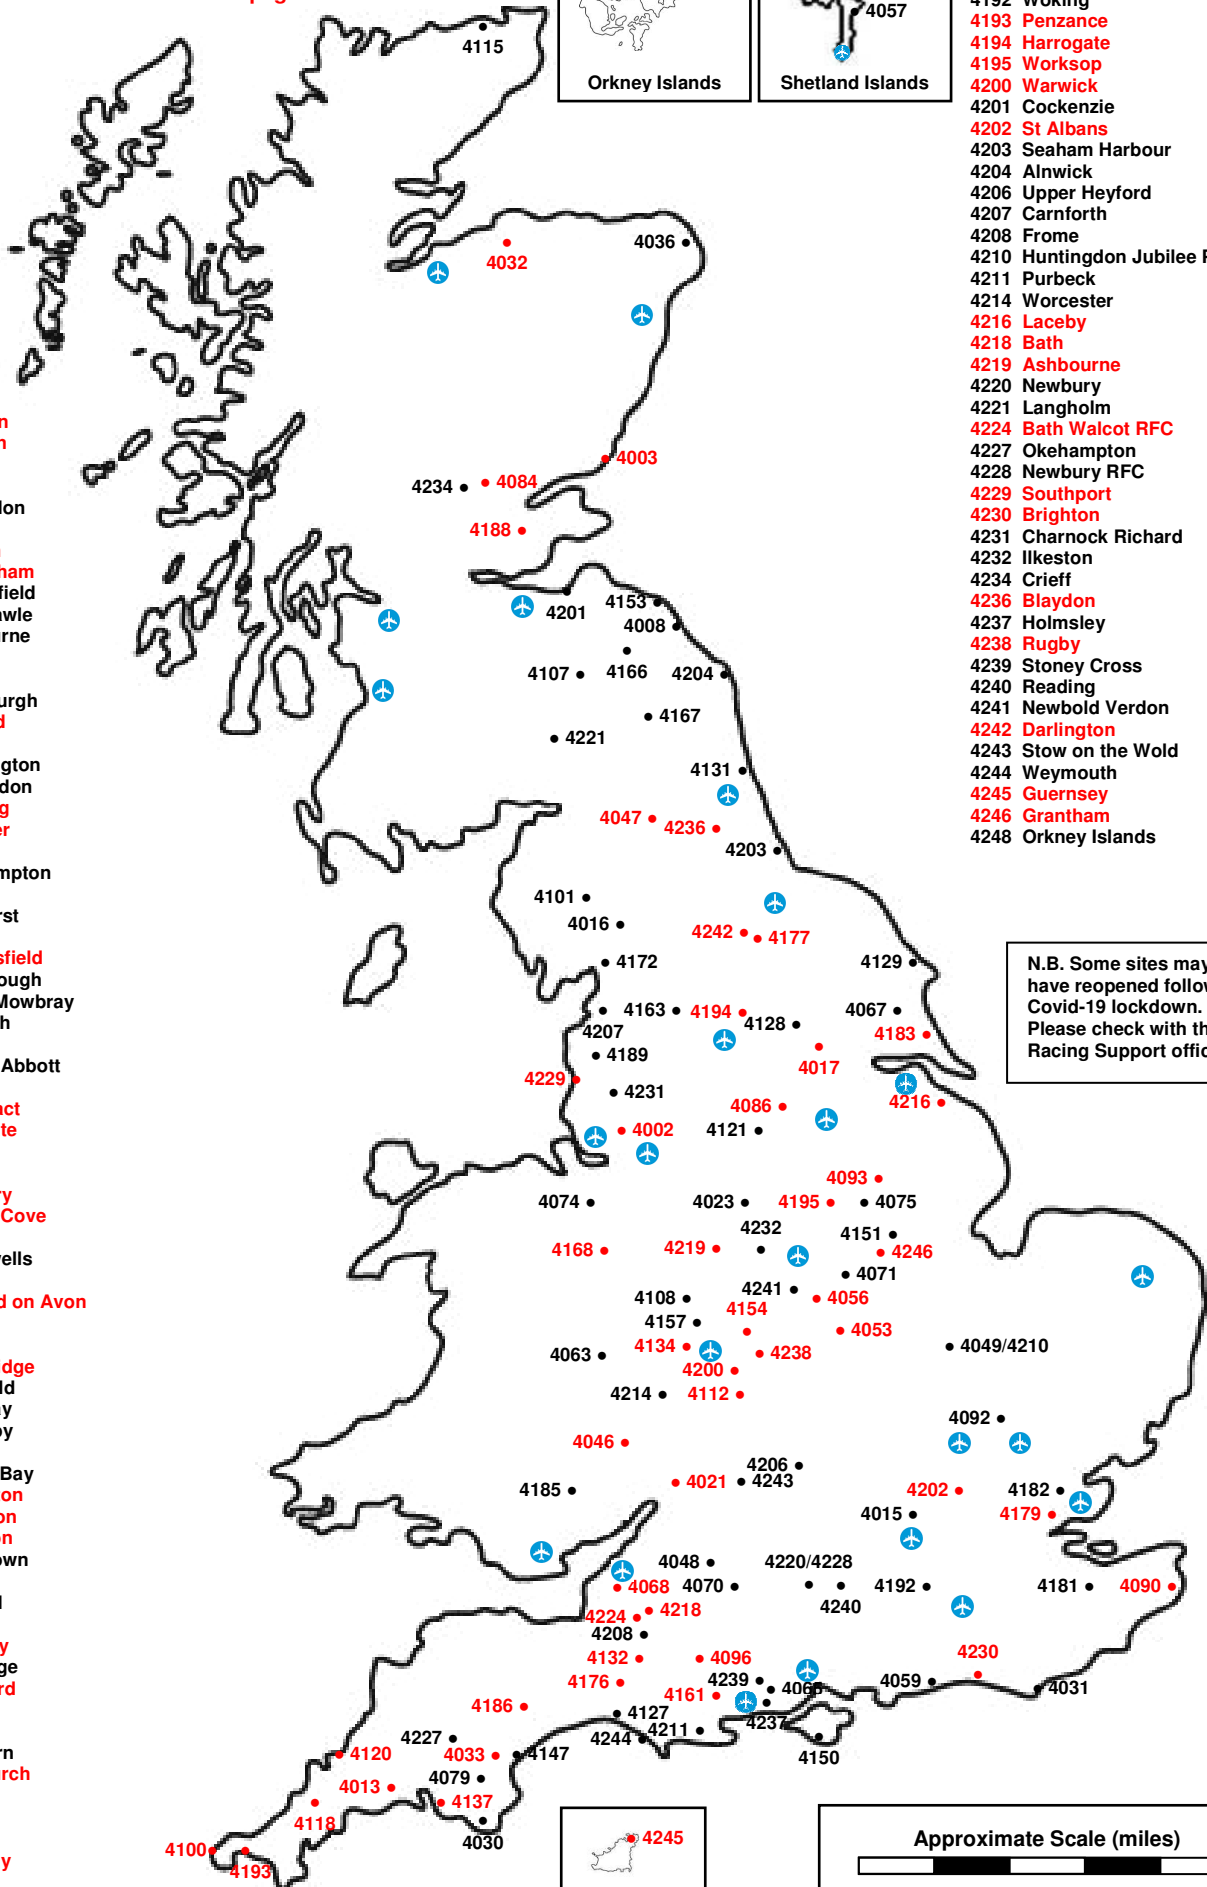

# RPRA Inland Liberation Sites

Approximate position – January 2023

 Major airports – No liberations within 8 miles at ANY time

Sites in red indicate where local airfields are to be notified – see Rule Book page 28

- 4002 **Appleton**
- 4003 **Arbroath**
- 4008 Berwick
- 4013 **Bodmin**
- 4015 Bovingdon
- 4016 Brough
- 4017 **Bubwith**
- 4021 **Cheltenham**
- 4023 Chesterfield
- 4030 East Prawle
- 4031 Eastbourne
- 4032 **Elgin**
- 4033 **Exeter**
- 4036 Fraserburgh
- 4046 **Hereford**
- 4047 **Hexham**
- 4048 Hullavington
- 4049 Huntingdon
- 4053 **Kettering**
- 4056 **Leicester**
- 4057 Lerwick
- 4059 Littlehampton
- 4063 Ludlow
- 4065 Lyndhurst
- 4067 Malton
- 4068 **Mangotsfield**
- 4070 Marlborough
- 4071 Melton Mowbray
- 4074 Nantwich
- 4075 Newark
- 4079 Newton Abbott
- 4084 **Perth**
- 4086 **Pontefract**
- 4090 **Ramsgate**
- 4092 Reed
- 4093 **Retford**
- 4096 **Salisbury**
- 4100 **Sennen Cove**
- 4101 Shap
- 4107 St Boswells
- 4108 Stafford
- 4112 **Stratford on Avon**
- 4115 Thurso
- 4118 **Truro**
- 4120 **Wadebridge**
- 4121 Wakefield
- 4127 West Bay
- 4128 Wetherby
- 4129 Whitby
- 4131 Whitley Bay
- 4132 **Wincanton**
- 4134 **Wollaston**
- 4137 **Yelverton**
- 4147 Kingsdown
- 4150 Chale
- 4151 Sleaford
- 4153 Dunbar
- 4154 **Coventry**
- 4157 Penkridge
- 4161 **Blandford**
- 4163 Ingleton
- 4166 Kelso
- 4167 Otterburn
- 4168 **Whitchurch**
- 4172 Tebay
- 4176 **Yeovil**
- 4177 **Aycliffe**
- 4179 **Billericay**