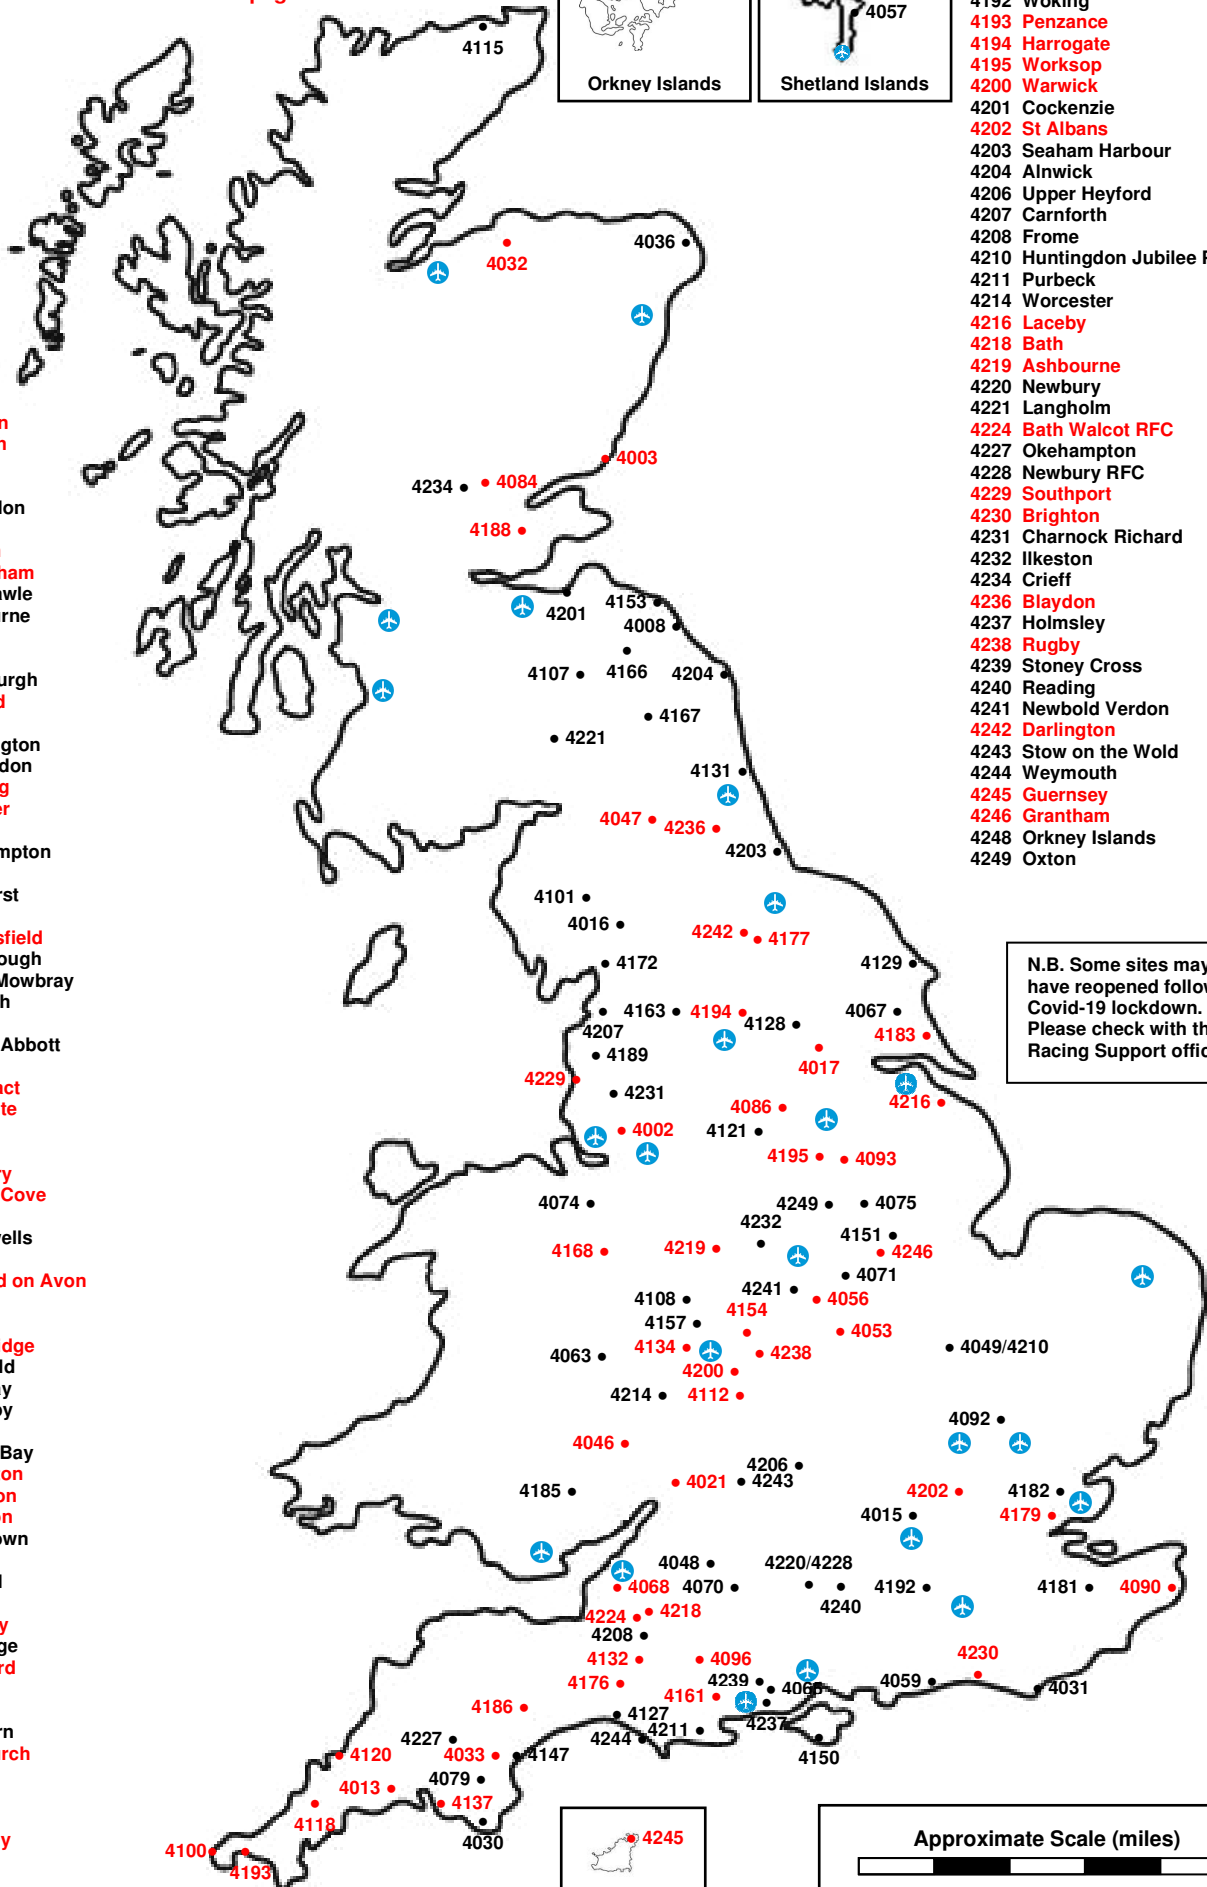

RPRA Inland Liberation Sites

Approximate position – May 2023

 Major airports – No liberations within 8 miles at ANY time

Sites in red indicate where local airfields are to be notified – see Rule Book page 28

- 4002 **Appleton**
- 4003 **Arbroath**
- 4008 Berwick
- 4013 **Bodmin**
- 4015 Bovingdon
- 4016 Brough
- 4017 **Bubwith**
- 4021 **Cheltenham**
- 4030 East Prawle
- 4031 Eastbourne
- 4032 **Elgin**
- 4033 **Exeter**
- 4036 Fraserburgh
- 4046 **Hereford**
- 4047 **Hexham**
- 4048 Hullavington
- 4049 Huntingdon
- 4053 **Kettering**
- 4056 **Leicester**
- 4057 Lerwick
- 4059 Littlehampton
- 4063 Ludlow
- 4065 Lyndhurst
- 4067 Malton
- 4068 **Mangotsfield**
- 4070 Marlborough
- 4071 Melton Mowbray
- 4074 Nantwich
- 4075 Newark
- 4079 Newton Abbott
- 4084 **Perth**
- 4086 **Pontefract**
- 4090 **Ramsgate**
- 4092 Reed
- 4093 **Retford**
- 4096 **Salisbury**
- 4100 **Sennen Cove**
- 4101 Shap
- 4107 **St Boswells**
- 4108 Stafford
- 4112 **Stratford on Avon**
- 4115 Thurso
- 4118 **Truro**
- 4120 **Wadebridge**
- 4121 Wakefield
- 4127 West Bay
- 4128 Wetherby
- 4129 Whitby
- 4131 Whitley Bay
- 4132 **Wincanton**
- 4134 **Wollaston**
- 4137 **Yelverton**
- 4147 Kingsdown
- 4150 Chale
- 4151 Sleaford
- 4153 Dunbar
- 4154 **Coventry**
- 4157 Penkrige
- 4161 **Blandford**
- 4163 Ingleton
- 4166 Kelso
- 4167 Otterburn
- 4168 **Whitchurch**
- 4172 Tebay
- 4176 **Yeovil**
- 4177 **Aycliffe**
- 4179 **Billericay**