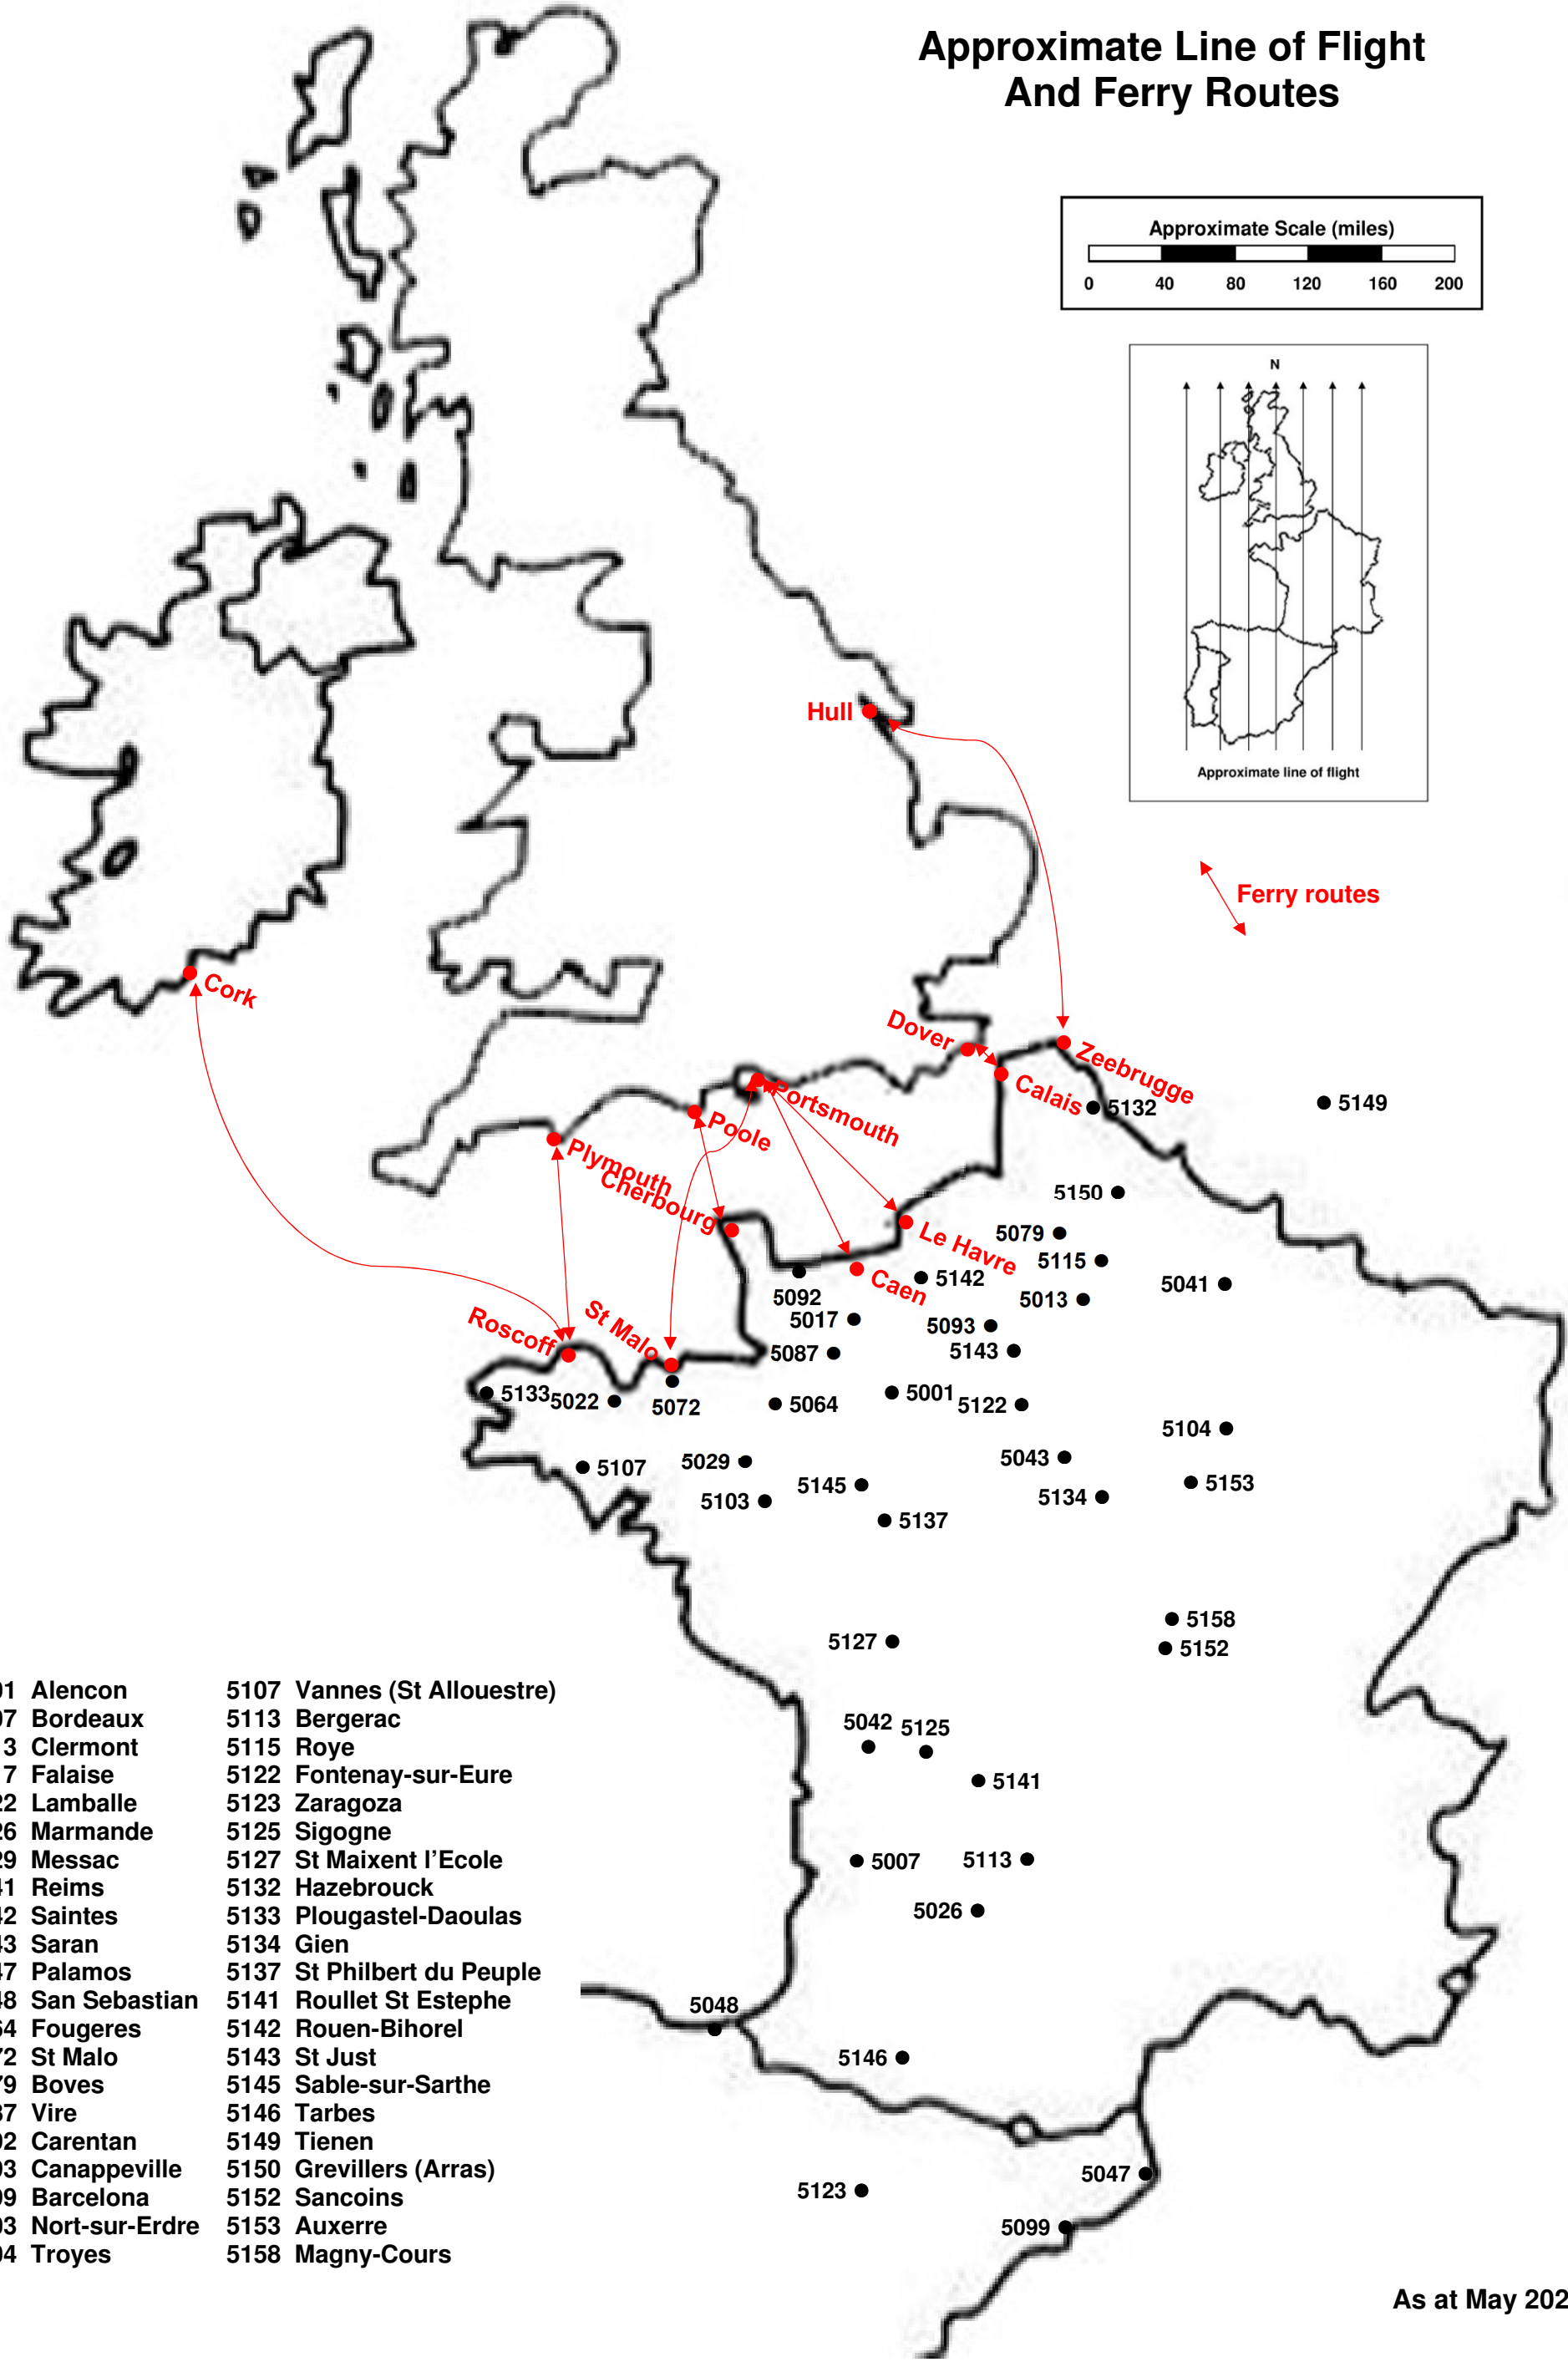

# Approximate Line of Flight And Ferry Routes

- |                     |                             |
|---------------------|-----------------------------|
| 5001 Alencon        | 5107 Vannes (St Allouestre) |
| 5007 Bordeaux       | 5113 Bergerac               |
| 5013 Clermont       | 5115 Roye                   |
| 5017 Falaise        | 5122 Fontenay-sur-Eure      |
| 5022 Lamballe       | 5123 Zaragoza               |
| 5026 Marmande       | 5125 Sigogne                |
| 5029 Messac         | 5127 St Maixent l'Ecole     |
| 5041 Reims          | 5132 Hazebrouck             |
| 5042 Saintes        | 5133 Plougastel-Daoulas     |
| 5043 Saran          | 5134 Gien                   |
| 5047 Palamos        | 5137 St Philbert du Peuple  |
| 5048 San Sebastian  | 5141 Roullet St Estephe     |
| 5064 Fougères       | 5142 Rouen-Bihorel          |
| 5072 St Malo        | 5143 St Just                |
| 5079 Boves          | 5145 Sable-sur-Sarthe       |
| 5087 Vire           | 5146 Tarbes                 |
| 5092 Carentan       | 5149 Tienen                 |
| 5093 Canappeville   | 5150 Grevillers (Arras)     |
| 5099 Barcelona      | 5152 Sancoins               |
| 5103 Nort-sur-Erdre | 5153 Auxerre                |
| 5104 Troyes         | 5158 Magny-Cours            |

As at May 2024