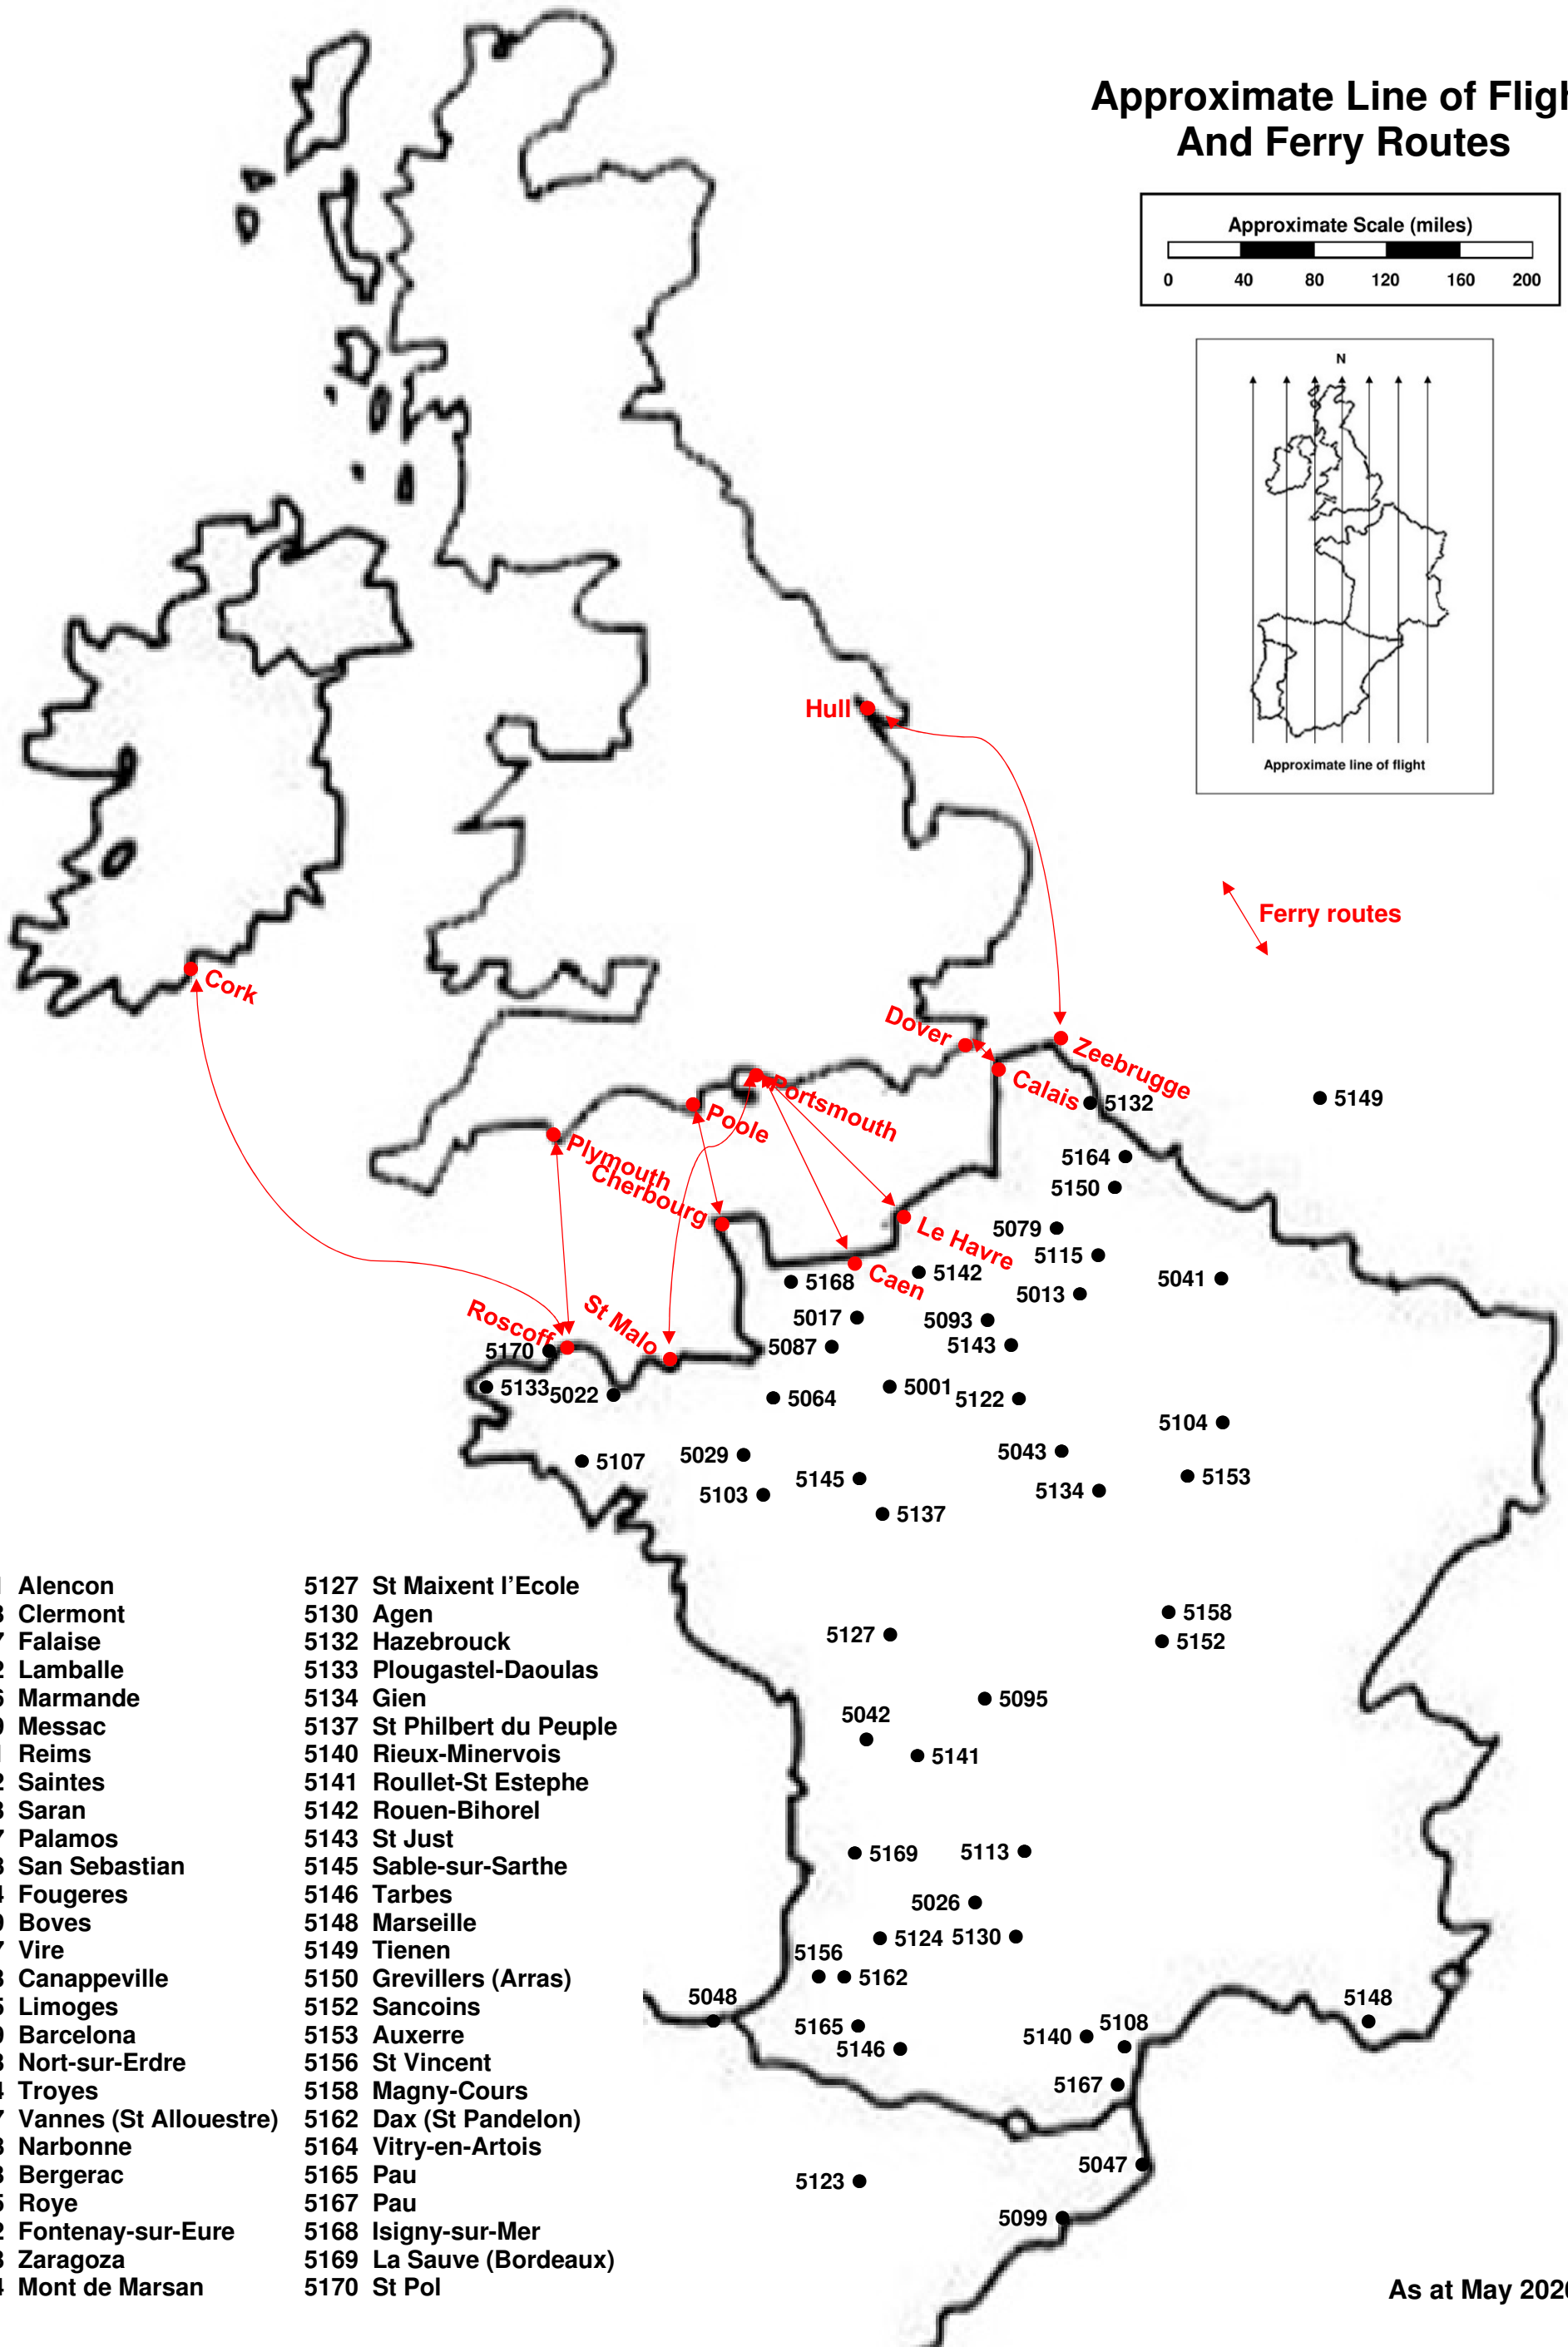

# Approximate Line of Flight And Ferry Routes

- |                             |                            |
|-----------------------------|----------------------------|
| 5001 Alencon                | 5127 St Maixent l'Ecole    |
| 5013 Clermont               | 5130 Agen                  |
| 5017 Falaise                | 5132 Hazebrouck            |
| 5022 Lamballe               | 5133 Plougastel-Daoulas    |
| 5026 Marmande               | 5134 Gien                  |
| 5029 Messac                 | 5137 St Philbert du Peuple |
| 5041 Reims                  | 5140 Rieux-Minervois       |
| 5042 Saintes                | 5141 Roulet-St Estephe     |
| 5043 Saran                  | 5142 Rouen-Bihorel         |
| 5047 Palamos                | 5143 St Just               |
| 5048 San Sebastian          | 5145 Sable-sur-Sarthe      |
| 5064 Fougères               | 5146 Tarbes                |
| 5079 Boves                  | 5148 Marseille             |
| 5087 Vire                   | 5149 Tienen                |
| 5093 Canappeville           | 5150 Grevillers (Arras)    |
| 5095 Limoges                | 5152 Sancoins              |
| 5099 Barcelona              | 5153 Auxerre               |
| 5103 Nort-sur-Erdre         | 5156 St Vincent            |
| 5104 Troyes                 | 5158 Magny-Cours           |
| 5107 Vannes (St Allouestre) | 5162 Dax (St Pandelon)     |
| 5108 Narbonne               | 5164 Vitry-en-Artois       |
| 5113 Bergerac               | 5165 Pau                   |
| 5115 Roye                   | 5167 Pau                   |
| 5122 Fontenay-sur-Eure      | 5168 Isigny-sur-Mer        |
| 5123 Zaragoza               | 5169 La Sauve (Bordeaux)   |
| 5124 Mont de Marsan         | 5170 St Pol                |

As at May 2026