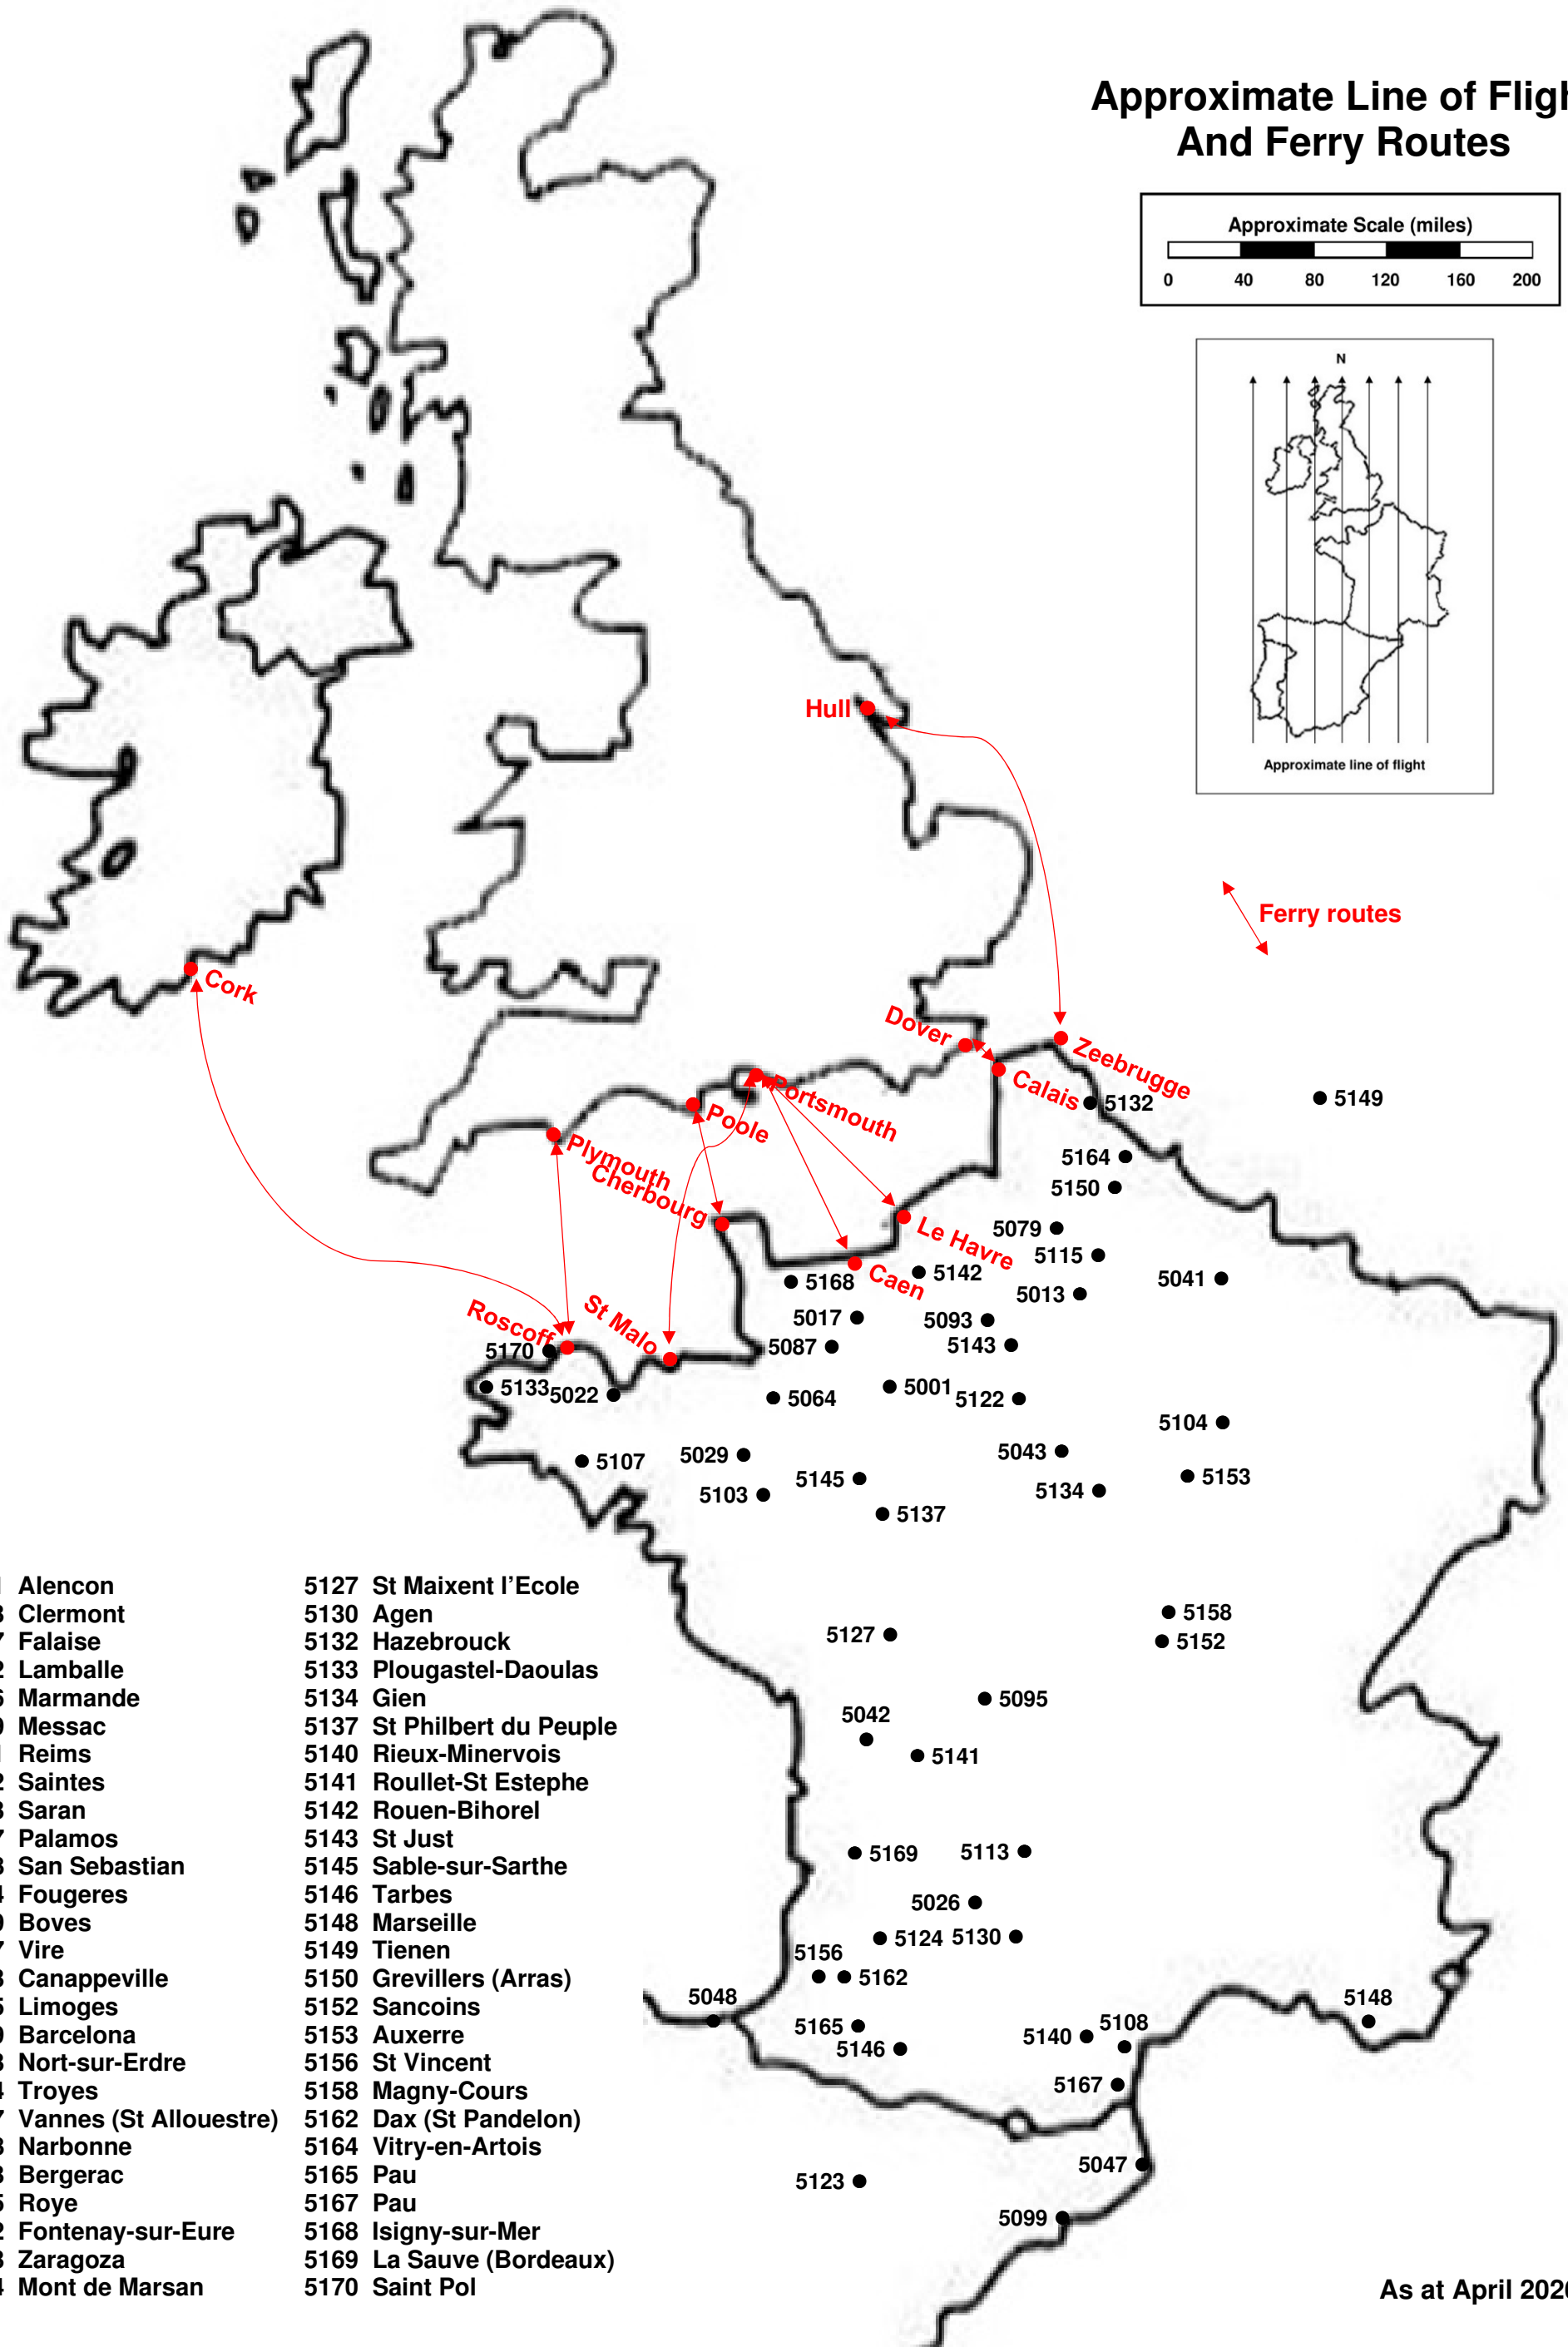

Approximate Line of Flight And Ferry Routes

- | | |
|-----------------------------|----------------------------|
| 5001 Alencon | 5127 St Maixent l'Ecole |
| 5013 Clermont | 5130 Agen |
| 5017 Falaise | 5132 Hazebrouck |
| 5022 Lamballe | 5133 Plougastel-Daoulas |
| 5026 Marmande | 5134 Gien |
| 5029 Messac | 5137 St Philbert du Peuple |
| 5041 Reims | 5140 Rieux-Minervois |
| 5042 Saintes | 5141 Roulet-St Estephe |
| 5043 Saran | 5142 Rouen-Bihorel |
| 5047 Palamos | 5143 St Just |
| 5048 San Sebastian | 5145 Sable-sur-Sarthe |
| 5064 Fougères | 5146 Tarbes |
| 5079 Boves | 5148 Marseille |
| 5087 Vire | 5149 Tienen |
| 5093 Canappeville | 5150 Grevillers (Arras) |
| 5095 Limoges | 5152 Sancoins |
| 5099 Barcelona | 5153 Auxerre |
| 5103 Nort-sur-Erdre | 5156 St Vincent |
| 5104 Troyes | 5158 Magny-Cours |
| 5107 Vannes (St Allouestre) | 5162 Dax (St Pandelon) |
| 5108 Narbonne | 5164 Vitry-en-Artois |
| 5113 Bergerac | 5165 Pau |
| 5115 Roye | 5167 Pau |
| 5122 Fontenay-sur-Eure | 5168 Isigny-sur-Mer |
| 5123 Zaragoza | 5169 La Sauve (Bordeaux) |
| 5124 Mont de Marsan | 5170 Saint Pol |

As at April 2026