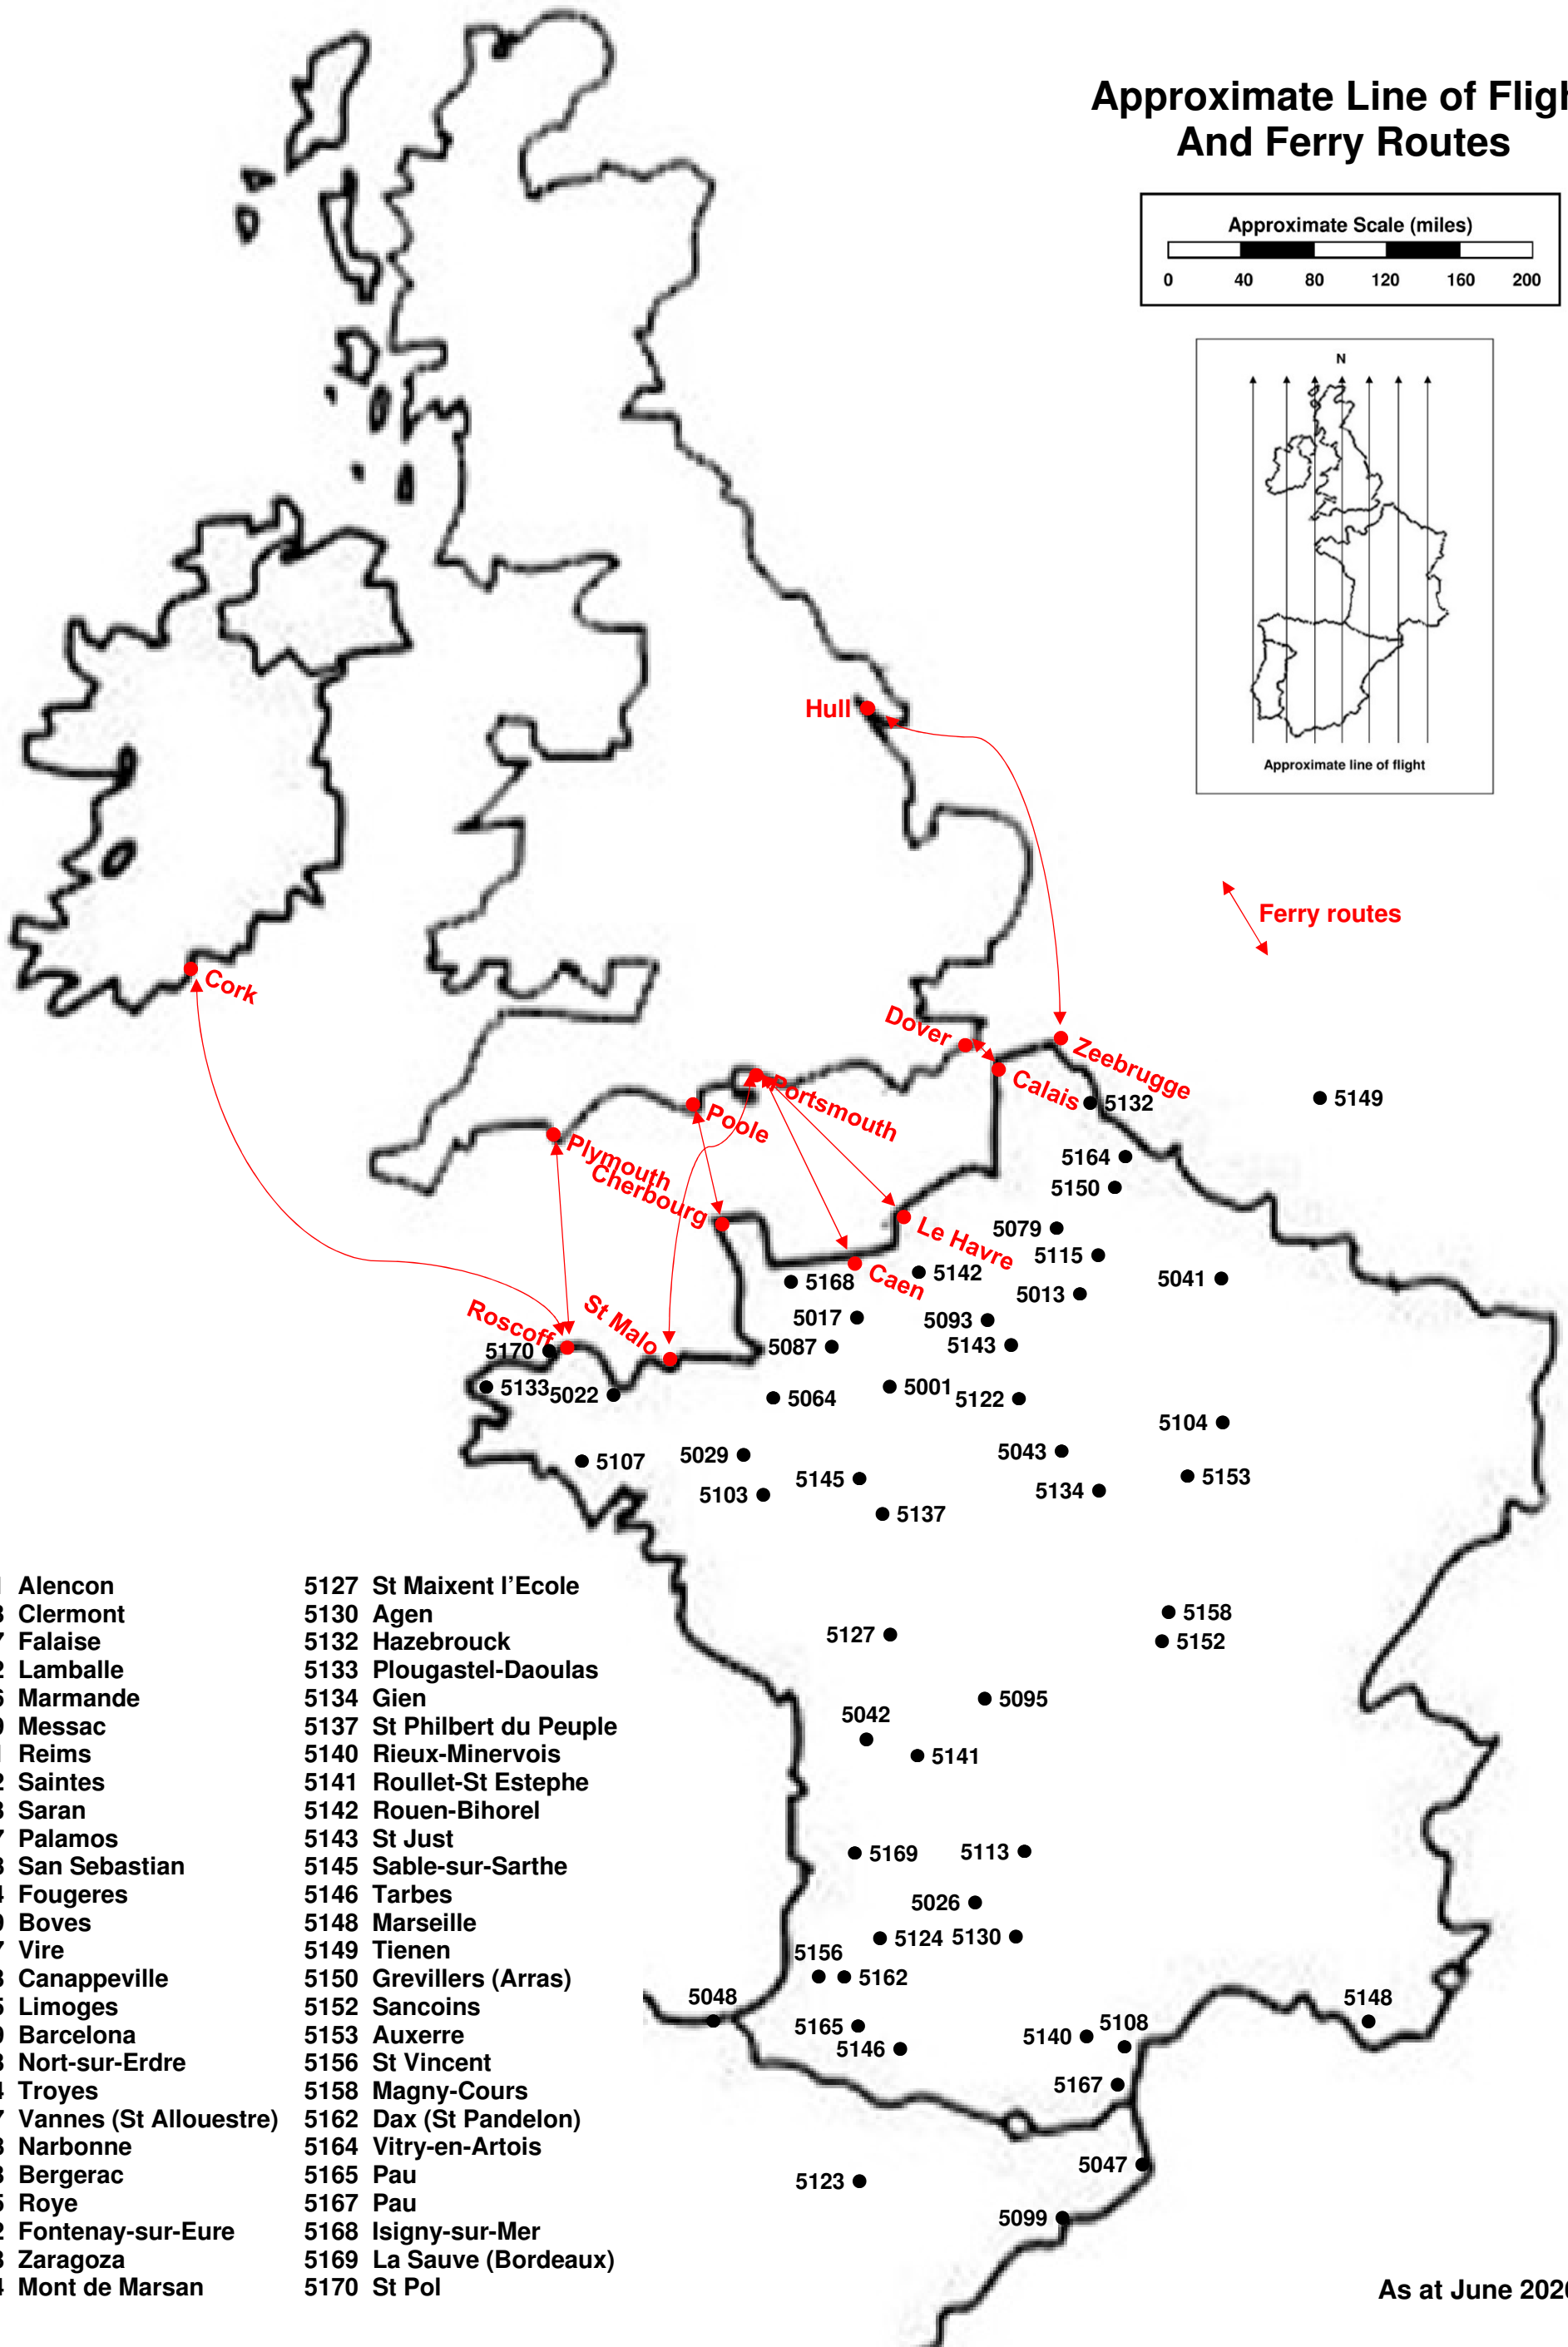

Approximate Line of Flight And Ferry Routes

- | | |
|-----------------------------|----------------------------|
| 5001 Alencon | 5127 St Maixent l'Ecole |
| 5013 Clermont | 5130 Agen |
| 5017 Falaise | 5132 Hazebrouck |
| 5022 Lamballe | 5133 Plougastel-Daoulas |
| 5026 Marmande | 5134 Gien |
| 5029 Messac | 5137 St Philbert du Peuple |
| 5041 Reims | 5140 Rieux-Minervois |
| 5042 Saintes | 5141 Roulet-St Estephe |
| 5043 Saran | 5142 Rouen-Bihorel |
| 5047 Palamos | 5143 St Just |
| 5048 San Sebastian | 5145 Sable-sur-Sarthe |
| 5064 Fougères | 5146 Tarbes |
| 5079 Boves | 5148 Marseille |
| 5087 Vire | 5149 Tienen |
| 5093 Canappeville | 5150 Grevillers (Arras) |
| 5095 Limoges | 5152 Sancoins |
| 5099 Barcelona | 5153 Auxerre |
| 5103 Nort-sur-Erdre | 5156 St Vincent |
| 5104 Troyes | 5158 Magny-Cours |
| 5107 Vannes (St Allouestre) | 5162 Dax (St Pandelon) |
| 5108 Narbonne | 5164 Vitry-en-Artois |
| 5113 Bergerac | 5165 Pau |
| 5115 Roye | 5167 Pau |
| 5122 Fontenay-sur-Eure | 5168 Isigny-sur-Mer |
| 5123 Zaragoza | 5169 La Sauve (Bordeaux) |
| 5124 Mont de Marsan | 5170 St Pol |

As at June 2026